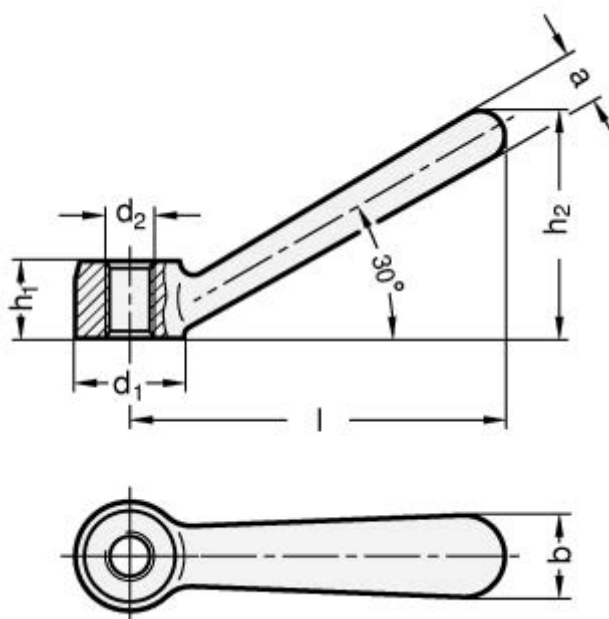

Varenummer: 20206NI3216NI

Beskrivelse: E+G Spændegreb GN 206-NI-32-16-NI

Mål

a	= 15
b	= 22
d1	= 32
d2	= MM16
h1	= 22
h2	= 66.5
l	= 109
Vægt i (g)	= 248